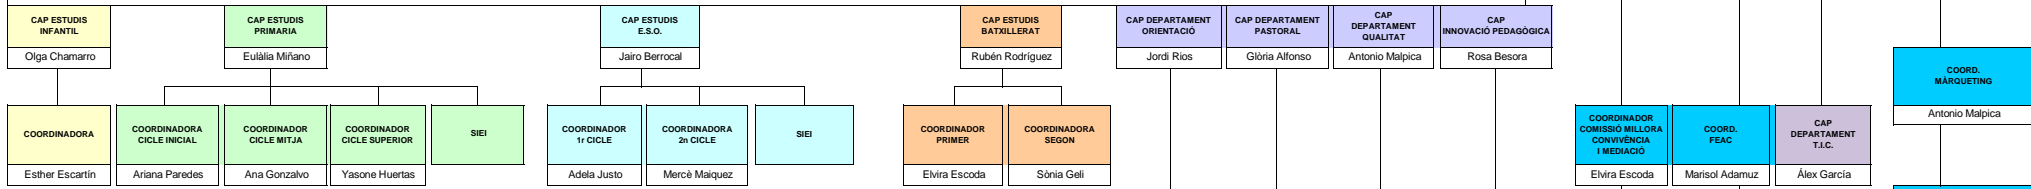

TITULAR
Gmà.José Luis Pérez

DIRECTORA
Mª José Díaz

ADMINISTRADORA
Inma Miró

CONSERGES
Núria Torrecillas
Fernando Gómez
Desiré Cortés

SECRETARIA
Esther Alba

CONSELL ESCOLAR
Presidenta: Mª José Díaz
Rep. Titularitat: Lucas del Hoyo, Hilario Moncalvillo, José Luis Pérez
Rep. Professors: Cristina Ortega, Mónica Solís, Carles Brosel, Gerard Fonseca
Rep. Pares i Mares: Adriana Oltra, Èrica Postigo, Vanesa Velasco, Olga Rey
Rep. PAS: Esther Alba
Rep. Alumnes: Lluís A, Gisela Jofre
Rep. Personal Atenció Educativa: Sònia Fernández

EQUIP DIRECTIU

EQUIP DOCENT

TUTORES	TUTORS / ES				EQUIP	TUTORS / ES				EQUIP	TUTORS / ES				DEPARTAMENT ORIENTACIÓ	EQUIP PASTORAL	COMISSIÓ DE QUALITAT	COMISSIÓ D'INNOVACIÓ PEDAGÒGICA	COMISSIÓ MILLORA CONVIVÈNCIA I MEDIACIÓ	ANIMADORS FEAC	COORD. RISCOS LABORALS	COORD. MITJANS AUDIOVISUALS	
P3A Esther Ecartín	1A Etsabet Alejand	3A Alicia García	5A Yasone Huert	Sònia Fernández		1A Dani Bentué	3A Judith Julve	Anna Bennet		1A Belén Robles	2A Sònia Geli			Marisol Adamuz	José Luis Pérez Mª José Díaz Lucas del Hoyo	Eulàlia Miñano Jairo Berrocal	Dani Bentué		Marisol Adamuz	Monica Solís	Francesc Herrador		
P3B Moni Rodríguez	1B Ariana Paredes	3B Sergi López	5B Xavi Conesa			1B César Rutián	3B Marián López 3C			1B Josep Querol	2B Ruth Vives			Yasone Huertas	Mª José Díaz Lucas del Hoyo David Escofet	Móni Rodríguez Rubén Rodríguez	Mª José Díaz		Silvia Font	Esther Escartín			
P4A Mónica Gonza	2A Glòria Alfonso	4A Pili González	6A Rosa Besora	Toni Fernández		2A Carles Brosel	Francesc Herra	Aranxa Comamala		1C David Escofet	2C Gerard Fonse				Móni Rodríguez Alicia García Jordi Sánchez	Rubén Rodríguez	Mª José Díaz		Silvia Font	Esther Escartín			
P4B Lara Martínez	2B Esther Muria	4B Ana Gonzalvo	6B Jordi Viñas			2B Yolanda Geli	4B Tania Pérez	Carlos Dueñas		1D Fernando Le.	2D Jesús Panade				Alicia García Jordi Sánchez	Mª José Díaz	Mamen Tierno		Ariana Paredes	Marisol Adamuz			
P5A Cristina Ortega															Mª José Díaz								
P5B Mamen Tierno				David Aguado																			
PROFESSORS/ES Marisol Adamuz Mª José Díaz Diana Alonso Olga Chamorro Mónica Solís Mario González Laura Vilarió	PROFESSORS / ES Marisol Adamuz, Teresa Santiago, Diana Alonso, Mario González, Ana García, Alba Alejo, Mónica Solís, Eulàlia Miñano, Alejandro García, Belén Fernández, Mª José Díaz					PROFESSORS / ES Núria Rafel, Jordi Rios, Nerea Martínez, Àlex García, Dolors Balleste, Jordi Sánchez, Mª José Díaz					PROFESSORS / ES Antonio Malpica, Silvia Font, Francesc Masdeu, Rubén Rodríguez, Pere Domínguez												
						Elvira Escoda, Laura Puy, Tània Pérez, Belén Robles, Yolanda Geli, Sònia Geli, Jesús Checa, Mª Jesús Ramos, Jesús Panadero, Adela Justo, Marián López, Francesc Herrador, Ruth Vives, Judith Julve, Josep Querol, Joan Castellano, Lluís Palet.