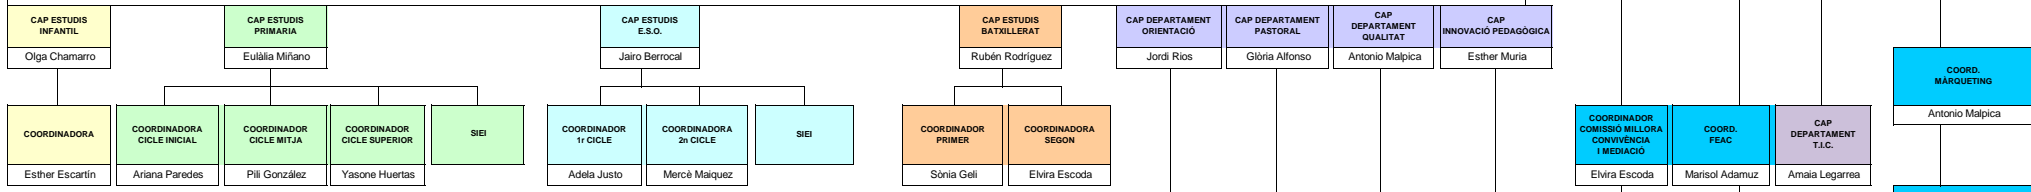

TITULAR
Gmà. Genaro Fresno

DIRECTORA
Mª José Díaz

ADMINISTRADORA
Inma Miró

CONSERGES
Núria Torrecillas
Fernando Gómez
Desiré Cortés

SECRETARIA
Esther Alba

CONSELL ESCOLAR
Presidenta: Mª José Díaz
Rep. Titularitat: Lucas del Hoyo, Hilario Moncalvillo, Genaro Fresno
Rep. Professors: Mónica González, Mónica Solís, Carles Brosel, Ruth Vives de La Cortada.
Rep. Pares i Mares: Montserrat López, Èrica Postigo, Vanesa Velasco, Olga Rey
Rep. PAS: Esther Alba
Rep. Alumnes: Víctor Mengual, Gisela Jofre
Rep. Personal Atenció Educativa: Sònia Fernández

EQUIP DIRECTIU

EQUIP DOCENT

TUTORES	TUTORS / ES				EQUIP	TUTORS / ES				EQUIP	TUTORS / ES				EQUIP
P3A Cristina Ortega	1A Glòria Alfonso	3A Esther Muria	5A Rosa Besora	Laura Ceamanos		1A Jesús Checa	3A Tània Pérez	Patricia Masip		1A Laura Puy	2A Belén Robles				
P3B Mamen Tierno	1B Mónica Solís	3B Jordi Viñas	5B Ana Gonzal			1B Carles Brosel	3B Mercè Maiquez			1B Josep Querol	2B Ruth Vives				
P4A Moni Rodríguez	2A Elisabet Alejand	4A Alicia García	6A Yasone Huert	Laura Font David		2A Dani Bentué	4A Judith Julve	Laura García		1C Gerard Fonseca	2C David Escofet				
P4B Esther Escartí	2B Ariana Paredes	4B Sergi López	6B Xavi Conesa			2B César Rufián	4C Francesc H.	Manuel Rueda		1D Sònia Geli	2D Fernando Lech				
P5A Mónica Gonzá															
P5B Lara Martínez				Aguado											
PROFESSORS/ES	PROFESSORS / ES					PROFESSORS / ES					PROFESSORS / ES				
Marisol Adamuz Mª José Díaz Diana Alonso Olga Chamarro Mónica Solís Mario González Núria Plans	Marisol Adamuz, Teresa Santiago, Diana Alonso, Mario González, Ana García, Alba Alejo, Pili González, Eulàlia Mirano, Anna Buets, Mª José Díaz					Mª José Díaz, Núria Rafel, Jordi Rios, Nerea Martínez, Amaia Legarrea, Dolors Ballesté, Jordi Sánchez.					Antonio Malpica, Silvia Font, Rubén Rodríguez, Marta Rodríguez.				
						Elvira Escoda, Laura Puy, Tània Pérez, Belén Robles, Yolanda Geli, Sònia Geli, Jesús Checa, Cristina Crespiño, Jesús Panadero, Adela Justo, Marían López, Francesc Herrador, Ruth Vives, Judith Julve, Josep Querol, Joan Castellano, Fernando Lechuga, Lluís Palet.