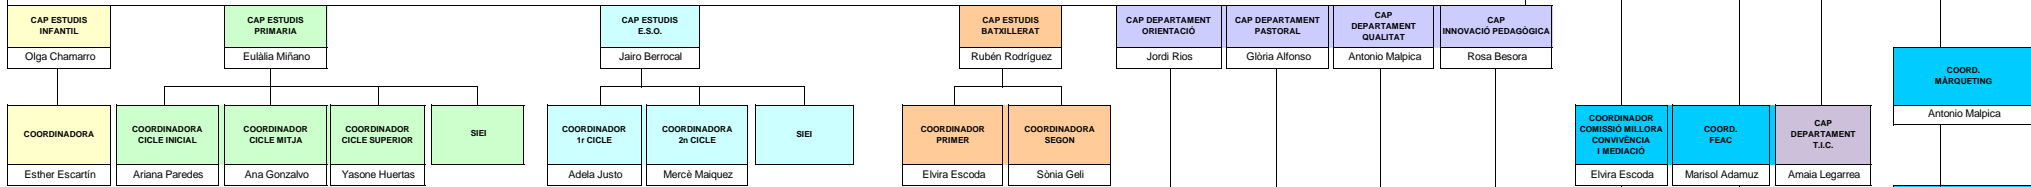

TITULAR
Gmà. José Luis Pérez

DIRECTORA
Mª José Díaz

ADMINISTRADORA
Inma Miró

CONSERGES
Núria Torrecillas
Fernando Gómez
Desiré Cortés

SECRETARIA
Esther Alba

CONSELL ESCOLAR
Presidenta: Mª José Díaz
Rep. Titularitat: Lucas del Hoyo, Hilario Moncalvillo, José Luis Pérez
Rep. Professors: Mónica González, Mónica Solís, Carles Brosel, Ruth Vives de La Cortada.
Rep. Pares i Mares: Montserrat López, Èrica Postigo, Vanesa Velasco, Olga Rey
Rep. PAS: Esther Alba
Rep. Alumnes: Víctor Mengual, Gisela Jofre
Rep. Personal Atenció Educativa: Carlos Dueñas

EQUIP DIRECTIU

EQUIP DOCENT

TUTORES	TUTORS / ES				EQUIP	TUTORS / ES				EQUIP	TUTORS / ES				DEPARTAMENT ORIENTACIÓ	EQUIP PASTORAL	COMISSIÓ DE QUALITAT	COMISSIÓ D'INNOVACIÓ PEDAGÒGICA	COMISSIÓ MILLORA CONVIVÈNCIA I MEDIACIÓ	ANIMADORS FEAC	COORD. RISCOS LABORALS	COORD. MITJANS AUDIOVISUALS		
P3A Esther Ecartin	1A Elisabet Alejand	3A Alicia Garcia	5A Yasone Huert	Sònia Fernández		1A Dani Bentué	3A Judith Julve	Marina Roca		1A Belén Robles	2A Sònia Geli			Marisol Adamuz	José Luis Pérez	Eulàlia Miñano	Dani Bentué		Marisol Adamuz	Monica Solís	Francesc Herrador			
P3B Moni Rodríguez	1B Ariana Paredes	3B Sergi López	5B Xavi Conesa			1B César Rufián	3B Marián López 3C			1B Josep Querol	2B Ruth Vives			Yasone Huertas	Mª José Díaz	Lucas del Hoyo			Silvia Font	Esther Escartin				
P4A Mónica Gonza	2A Glòria Alfonso	4A Pili González	6A Rosa Besora	Toni Fernández		2A Carles Brosel	Francesc Herra	Laura Garcia		1C Fernando Lech	2C Gerard Fonse				David Escofet	Móni Rodríguez	Jordi Rios	Mª José Díaz						
P4B Lara Martínez	2A Esther Muria	4B Ana Gonzalvo	6B. Jordi Viñas			2B Yolanda Geli	4B Tania Pérez	Carlos Dueñas		1D David Escofet	2D Jesús Panade				Móni Rodríguez	Rubén Rodríguez	Rubén Rodríguez							
P5A Cristina Ortega										1D David Escofet	2D Jesús Panade				Alicia Garcia	Jordi Sánchez	Olga Chamarro							
P5B Mamen Tierno				David Aguado											Sánchez	Mª José Díaz	Mamen Tierno							
PROFESSORS/ES	PROFESSORS / ES					PROFESSORS / ES					PROFESSORS / ES													
Marisol Adamuz Mª José Díaz Diana Alonso Olga Chamarro Mónica Solís Mario González Laura Vilarió	Marisol Adamuz, Teresa Santiago, Diana Alonso, Mario González, Ana Garcia, Alba Alejo, Mónica Solís, Eulàlia Miñano, Amaia Legarrea, Belén Fernández, Mª José Díaz					Mª José Díaz, Núria Rafel, Jordi Rios, Nerea Martínez, Alax Garcia, Dolores Balleste, Jordi Sánchez,					Antonio Malpica, Silvia Font, Francesc Masdeu, Rubén Rodríguez, Pere Dominguez,													
						Elvira Escoda, Laura Puy, Tània Pérez, Belén Robles, Yolanda Geli, Sònia Geli, Jesús Checa, Mª Jesús Ramos, Jesús Panadero, Adela Justo, Marián López, Francesc Herrador, Ruth Vives, Judith Julve, Josep Querol, Lluís Palet.